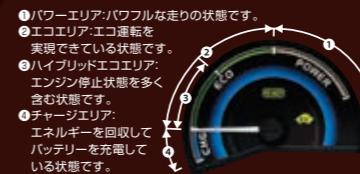

- ①パワーエリア:パワフルな走りの状態です。実現できている状態です。
- ②エコエリア:エコ運転を奨励している状態です。
- ③ハイブリッドエコエリア:エンジン停止状態を多く含む状態です。
- ④チャージエリア:エネルギーを回収してバッテリーを充電している状態です。

安全装備
Safety